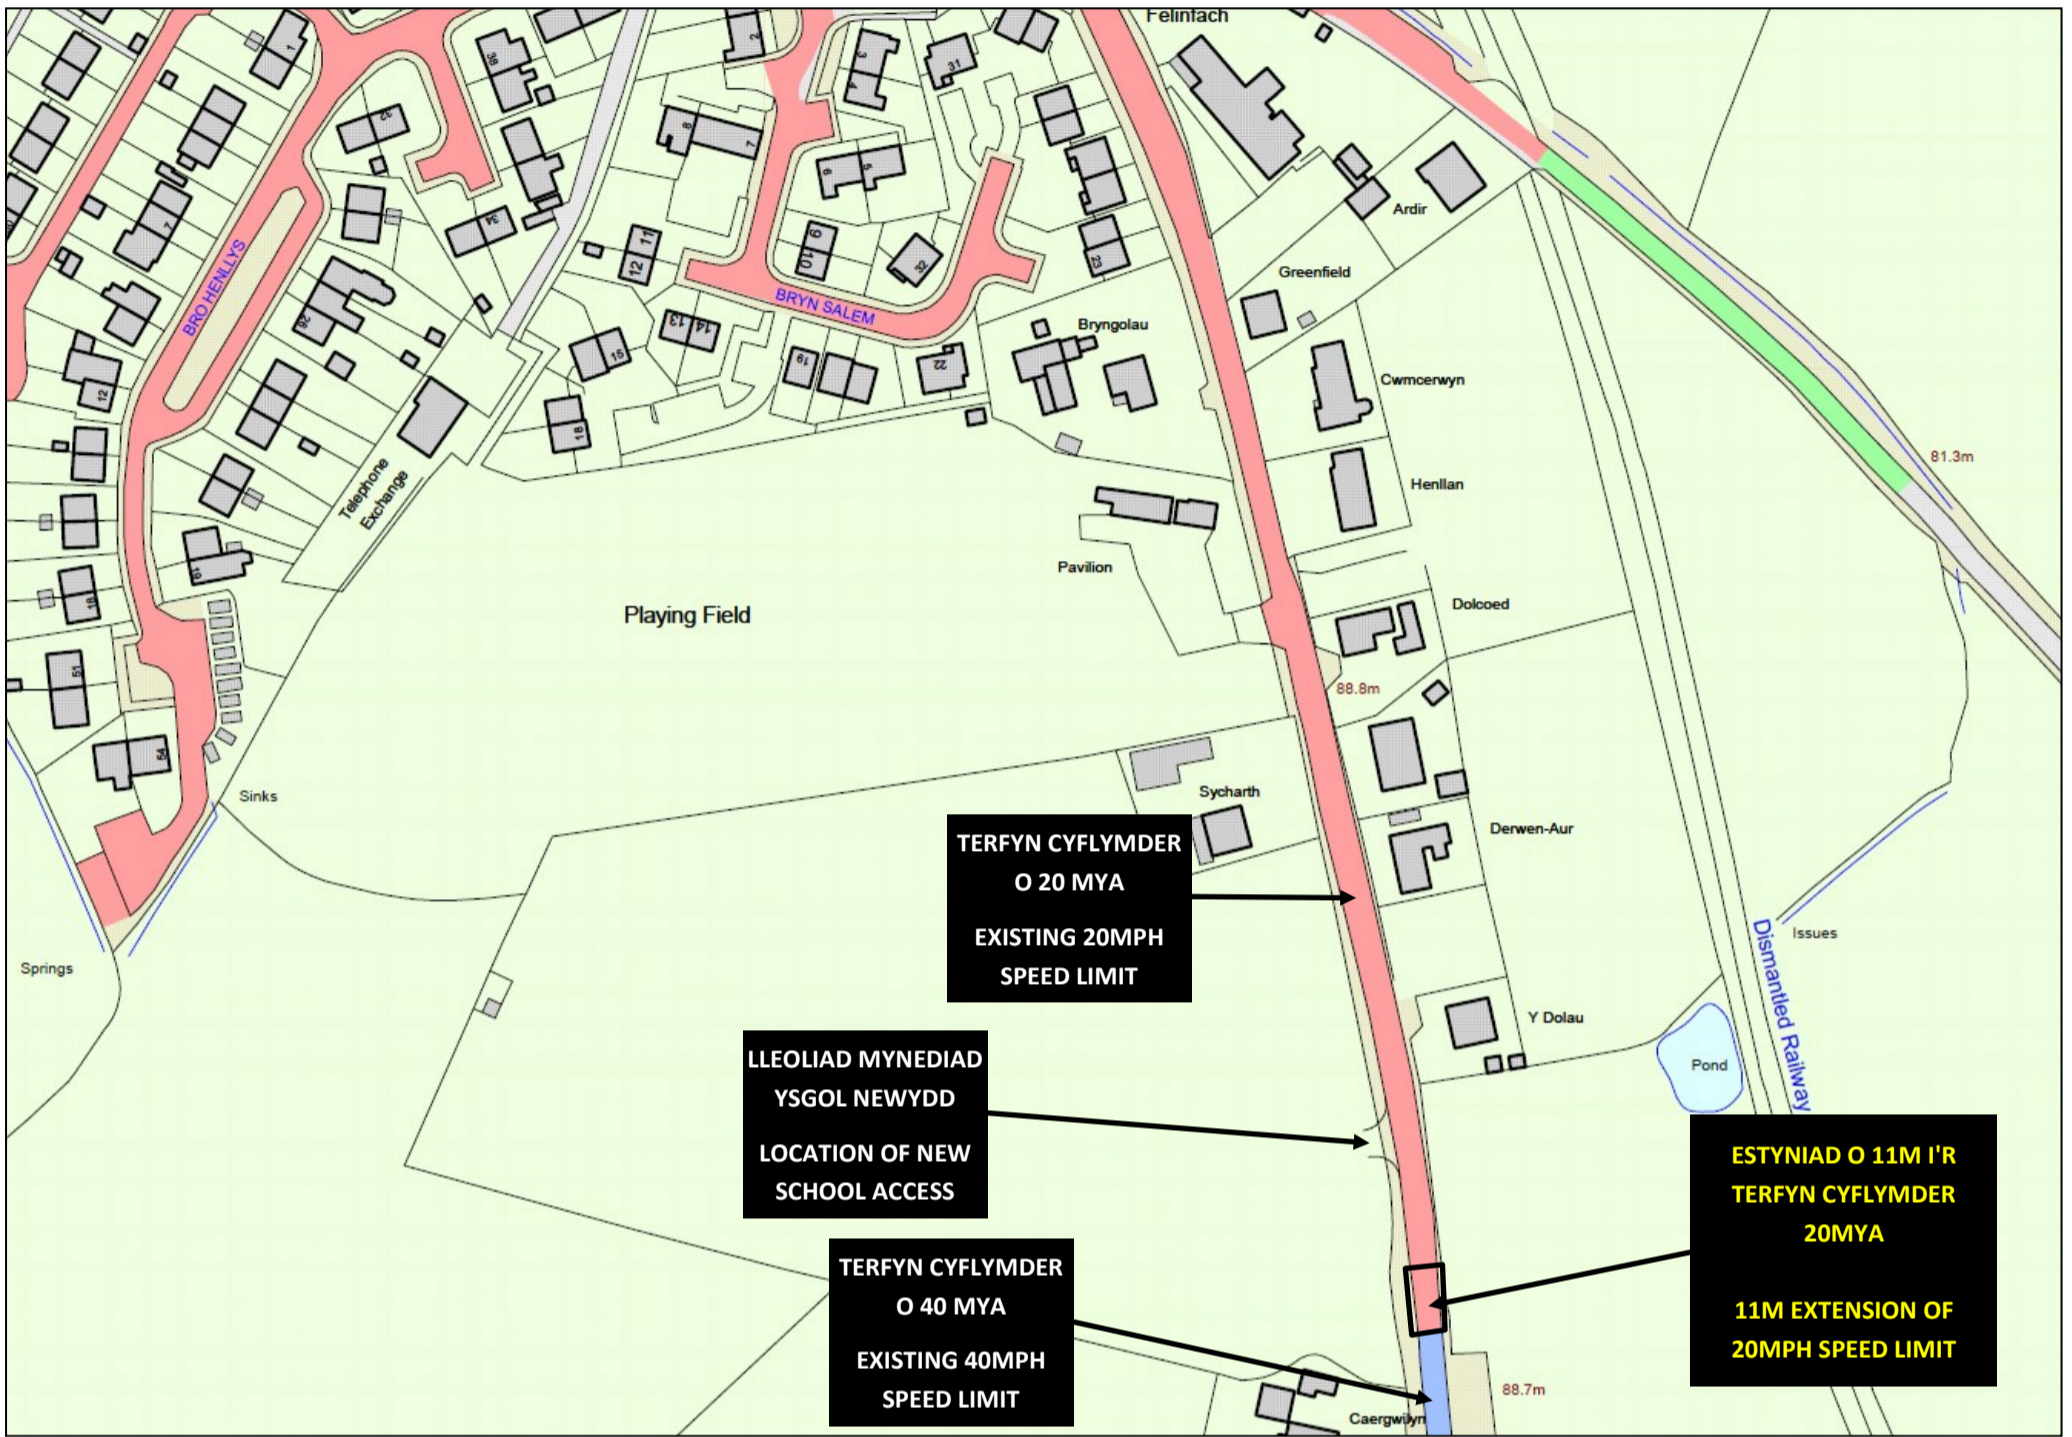

CYNGOR SIR CEREDIGION COUNTY COUNCIL

Rhodri Llwyd
Prifffyrdd a Gwasanaethau Amgylcheddol
Canolfan Rheidol, Rhodfa Padarn, Aberystwyth, SY23 3UE
Highways and Environmental Services
Canolfan Rheidol, Rhodfa Padarn, Aberystwyth, SY23 3UE

A482 Felinfach

© Hawffraint y Goron a hawliau cronfa ddata 2024 Arolwg Ordnans 100024419. Ni chaniateir i chi gopïo, is-drwyddedu, dosbarthu neu werthu unrhyw ran o'r data hwn ar unrhyw ffurf i drydydd parti.
© Crown copyright and database rights 2024 Ordnance Survey 100024419. You are not permitted to copy, sub-licence, distribute or sell any of this data to third parties in any form.

Mae'r Cyngor yn cynnig gwneud Gorchymyn Cyngor Sir Ceredigion (Terfynau Cyflymder 20 mya, 30 mya, 40 mya a 50 mya a Ffyrdd Heb Gyfyngiad) (Cydgrynhoi) 2014 (Felinfach,) (Gorchymyn Diwygio Rhif 26) 2024. Bydd hyn yn ymestyn y terfyn cyflymder 20mya presennol am 11 metr ychwanegol i'r de o'i bwynt terfyn presennol. Gallwch weld y manylion ar-lein drwy fynd i <https://www.ceredigion.gov.uk/preswylwr/teithio-ffyrdd-a-pharcio/ymgyngoriadau/gorchymynion/> ac yn Swyddfa'r Post Felinfach, Felinfach, Llanbedr Pont Steffan. Gallwch anfon gwrthwynebiadau, gan nodi'r rhesymau yn ysgrifenedig, at cllc@ceredigion.gov.uk neu i'r Gwasanaethau Cyfreithiol, drwy law Ystafell y Post, Cyngor Sir Ceredigion, Canolfan Rheidol, Rhodfa Padarn, Llanbadarn Fawr, Aberystwyth, Ceredigion, SY23 3UE i gyrraedd erbyn 05/06/2024.

The Council proposes to make the Ceredigion County Council (20 mph, 30 mph, 40 mph and 50 mph Speed Limits and Derestricted Roads) (Consolidation) Order 2014 (Felinfach) (Amendment Order No. 26) 2024. This will extend the existing 20mph speed limit for an additional 11 meters south of its current terminal point. Details may be inspected online at <https://www.ceredigion.gov.uk/resident/travel-roads-parking/consultations/orders/> and at Felinfach Post Office, Felinfach, Lampeter SA48 8AE. Objections, stating reasons in writing, to cllc@ceredigion.gov.uk or Legal Services, c/o Postroom, Ceredigion County Council, Canolfan Rheidol, Rhodfa Padarn, Llanbadarn Fawr, Aberystwyth, Ceredigion, SY23 3UE to be received by 05/06/2024.