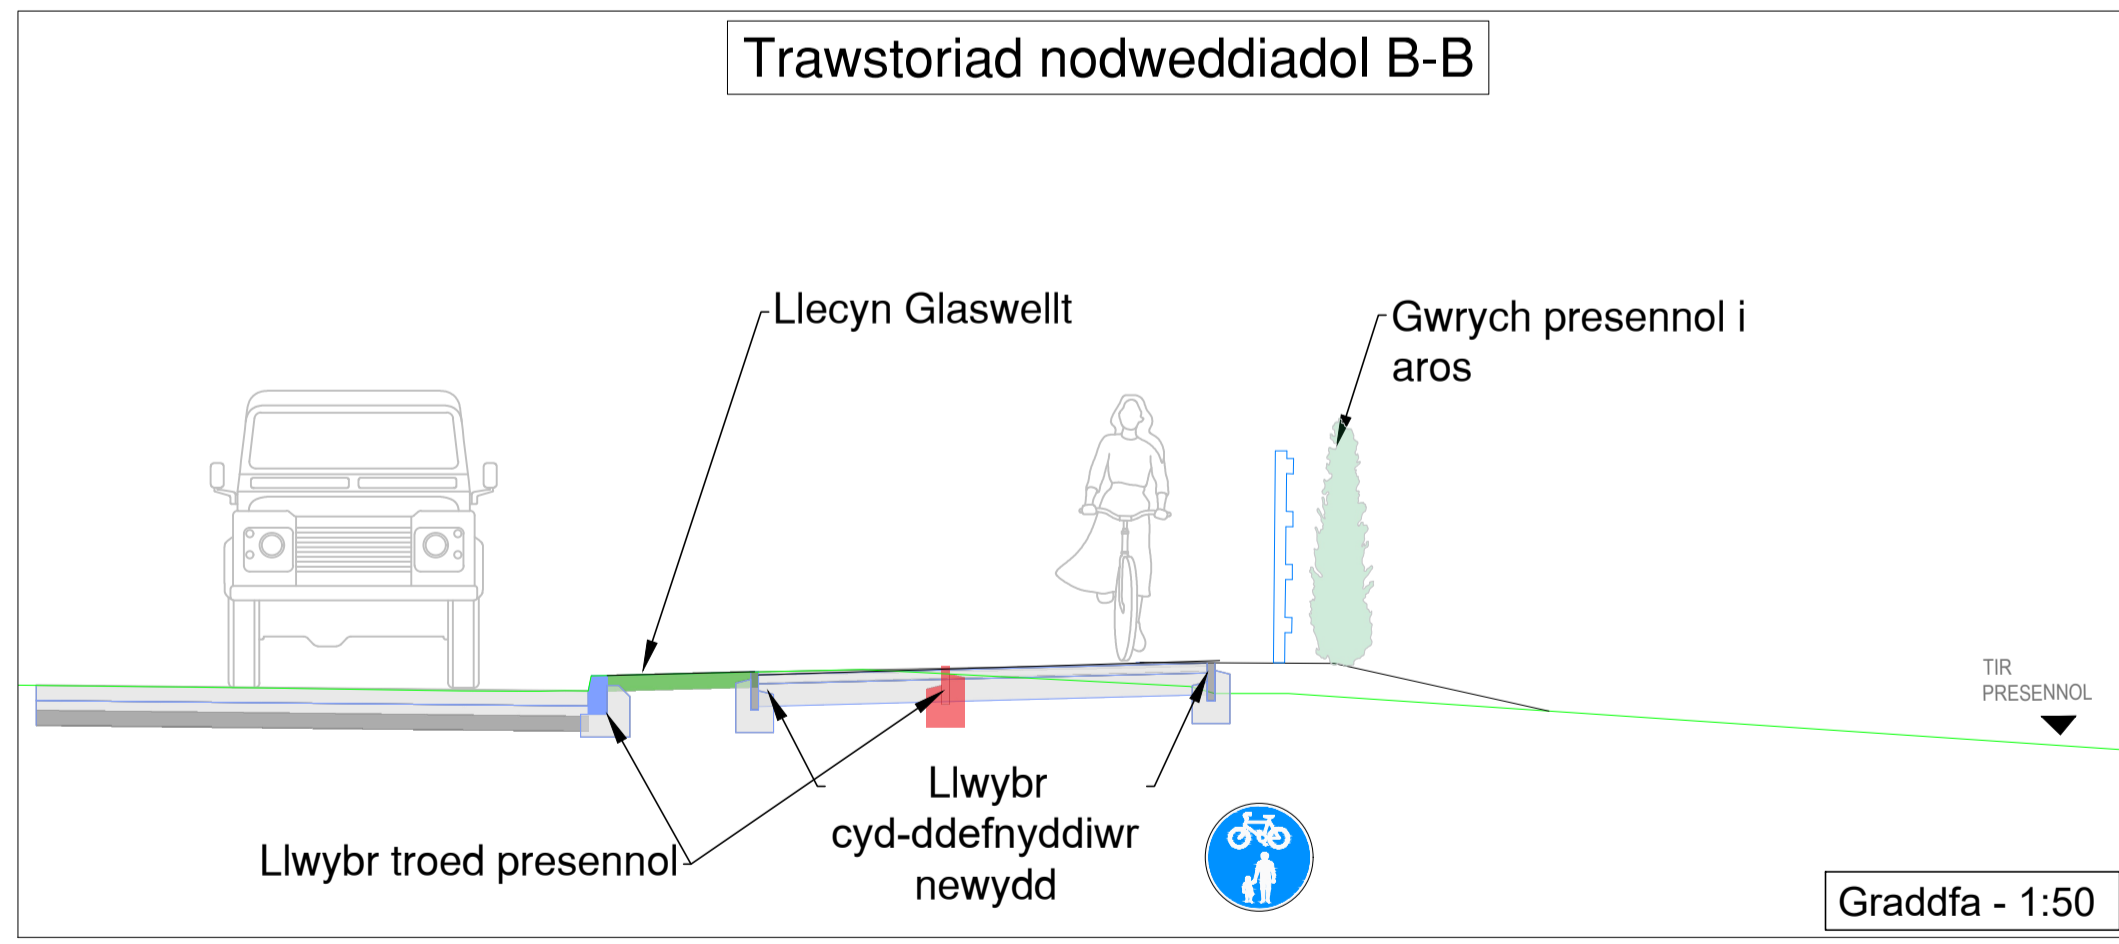

- DARPARIAETH BEICIO AR Y FFRDD
- DARPARIAETH CERDDUDD YN DDEFNYDDIO LLWYBR TROED PRESENNOL
- GWELLA LLWYBR TROED PRESENNOL I LLWYBR LLWYBR CYD-DDEFNYDDIWR
- LLWYBR CYD-DDEFNYDDIWR NEWYDD 3.0M O LED
- HAWL DRAMWY CYHOEDDUS PRESENNOL
- LLWYBR CYD-DDEFNYDDIWR NEWYDD 2.5M O LED
- GWELLA CLAWDD A GWRYCH PRESENNOL
- CLAWDD A GWRYCH NEWYDD
- GWRYCH WEDI YW TRAWSLEOLI
- ARDAL GWELLA AMGYLCHEDDOL

Graddfa - 1:2500

RFIF NO.	NEWIDIADAU MODUR/CHANGIADAU	YM ENNEN	YM ENNEN	YM ENNEN	YM ENNEN

CYNLLUN / SCHEME :
 Linc Teithio Llesol Waunfawr i IBERS

TEITL LLUNIAD / DRAWING TITLE :
 Cynllun Rhanddeiliaid

DARLUNWYD GAN : DRAWN BY : ILT	DYDDIAD DARLUNWYD : DATE DRAWN : 30/5/23
GWIRWYD GAN : CHECKED BY : WTL	DYDDIAD GWIRWYD : DATE CHECKED : 30/5/23
Taflen Sheet 2 of 4	GRADDFEYDDO : SCALES : As Shown @A1