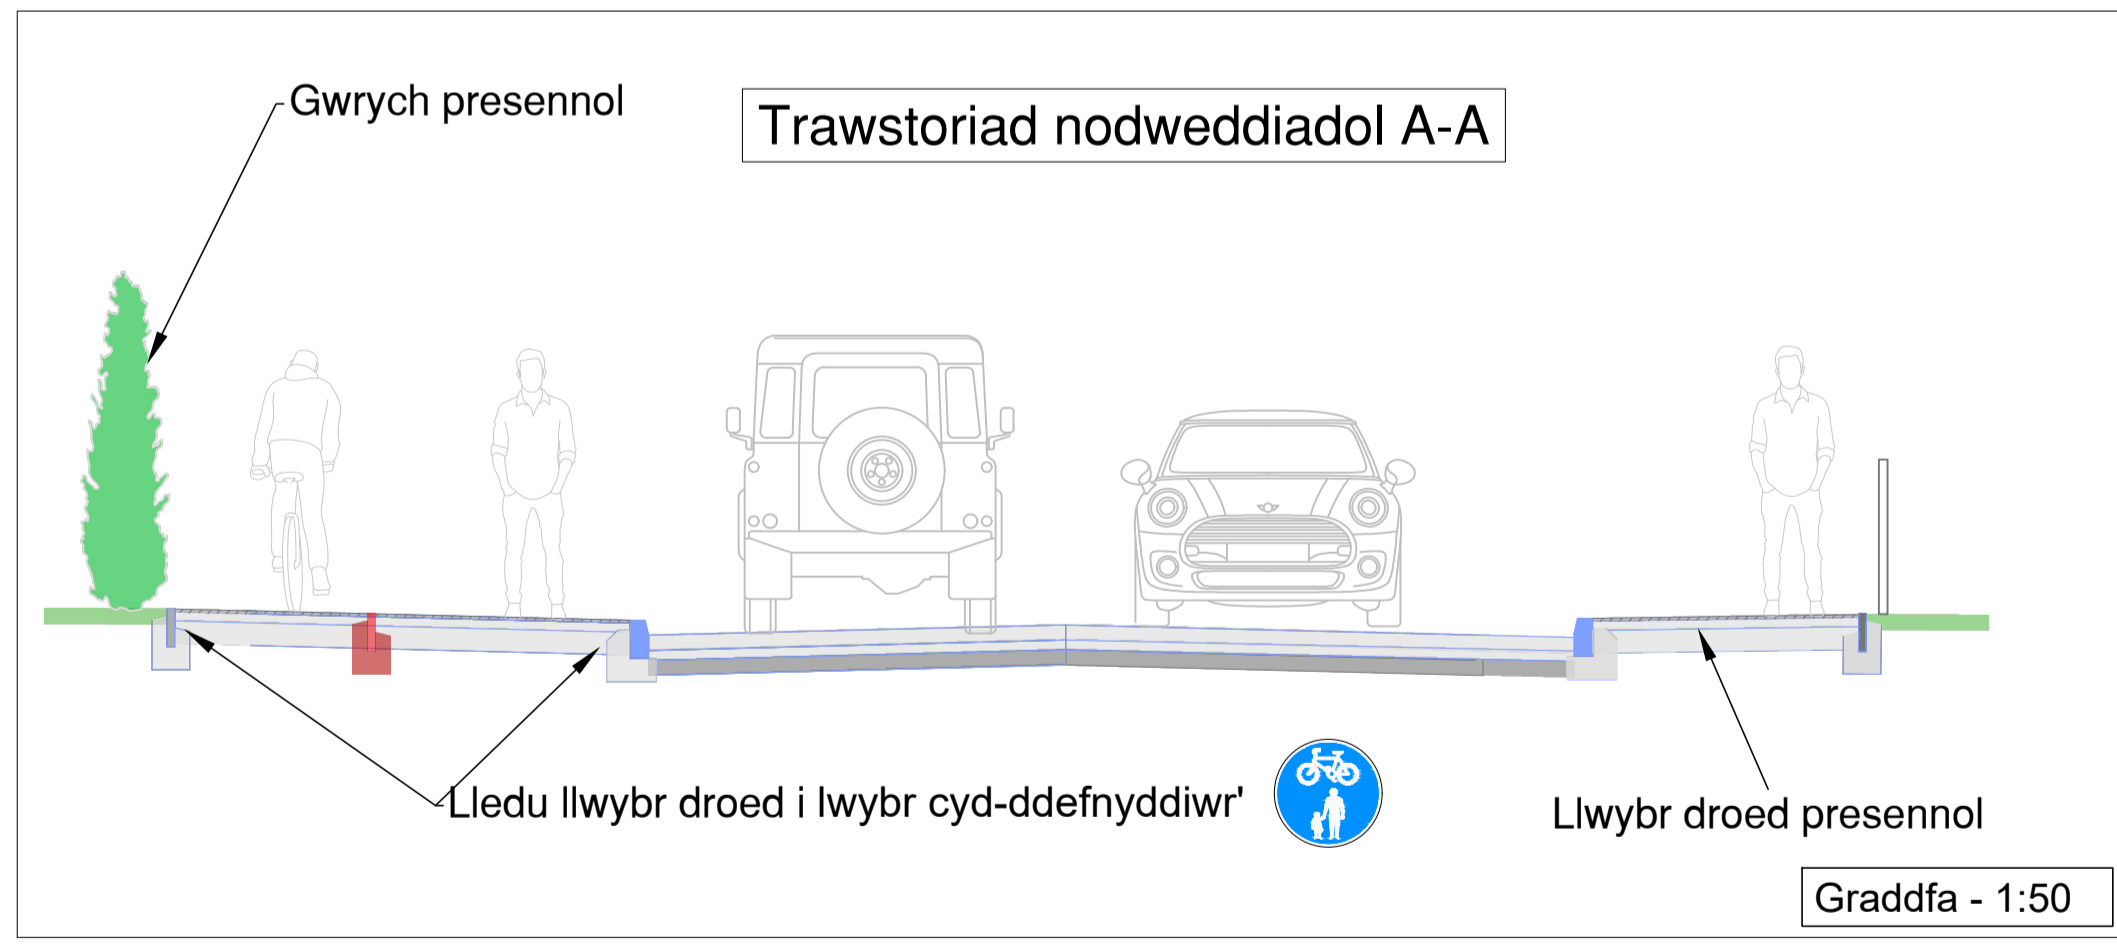

Graddfa - 1:2500

RFIF NO.	NEWIDIADAU MODUR/CHANGIADAU	YM ENNEN	YM ENNEN	YM ENNEN	YM ENNEN

CYNLLUN / SCHEME :
 Linc Teithio Llesol Waunfawr i IBERS

TEITL LLUNIAD / DRAWING TITLE :
 Cynllun Rhanddeiliaid

DARLUNWYD GAN : DRAWN BY : ILT	DYDDIAD DARLUNWYD : DATE DRAWN : 30/5/23
GWIRWYD GAN : CHECKED BY : WTL	DYDDIAD GWIRWYD : DATE CHECKED : 30/5/23
Taflen Sheet 2 of 4	GRADDFEYDDO : SCALES : As Shown @A1