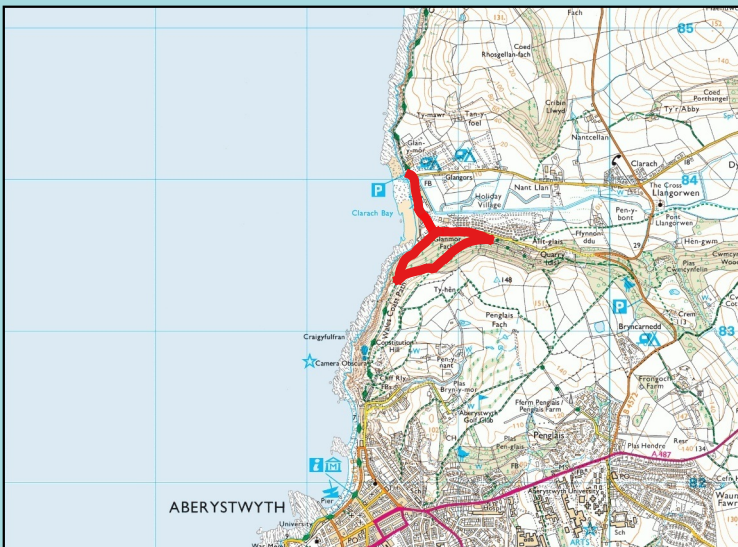

Clarach

Dechrau: Clarach

Start: Clarach

Addas ar gyfer: Cerddwyr

Suitable for: Walkers

Arwyneb: Porfa, Trac, Ffordd

Surface: Grass, Track, Road

Dodrefn: 2 gât, 5 step

Furniture: 2 gates, 5 steps

Pellter: 2 km / 1.3 milltir

Distance: 2 km / 1.3 miles

Parcio: Clarach

Parking: Clarach

Trafnidiaeth: Bws 06 Haf yn unig

Public Transport: Bus 06 Summer only

Cyfleusterau: Siop, Toiledau

Amenities: Shop, Toilets

Mapiau: OS Explorer 213
OS Landranger 135

Maps: OS Explorer 213
OS Landranger 135