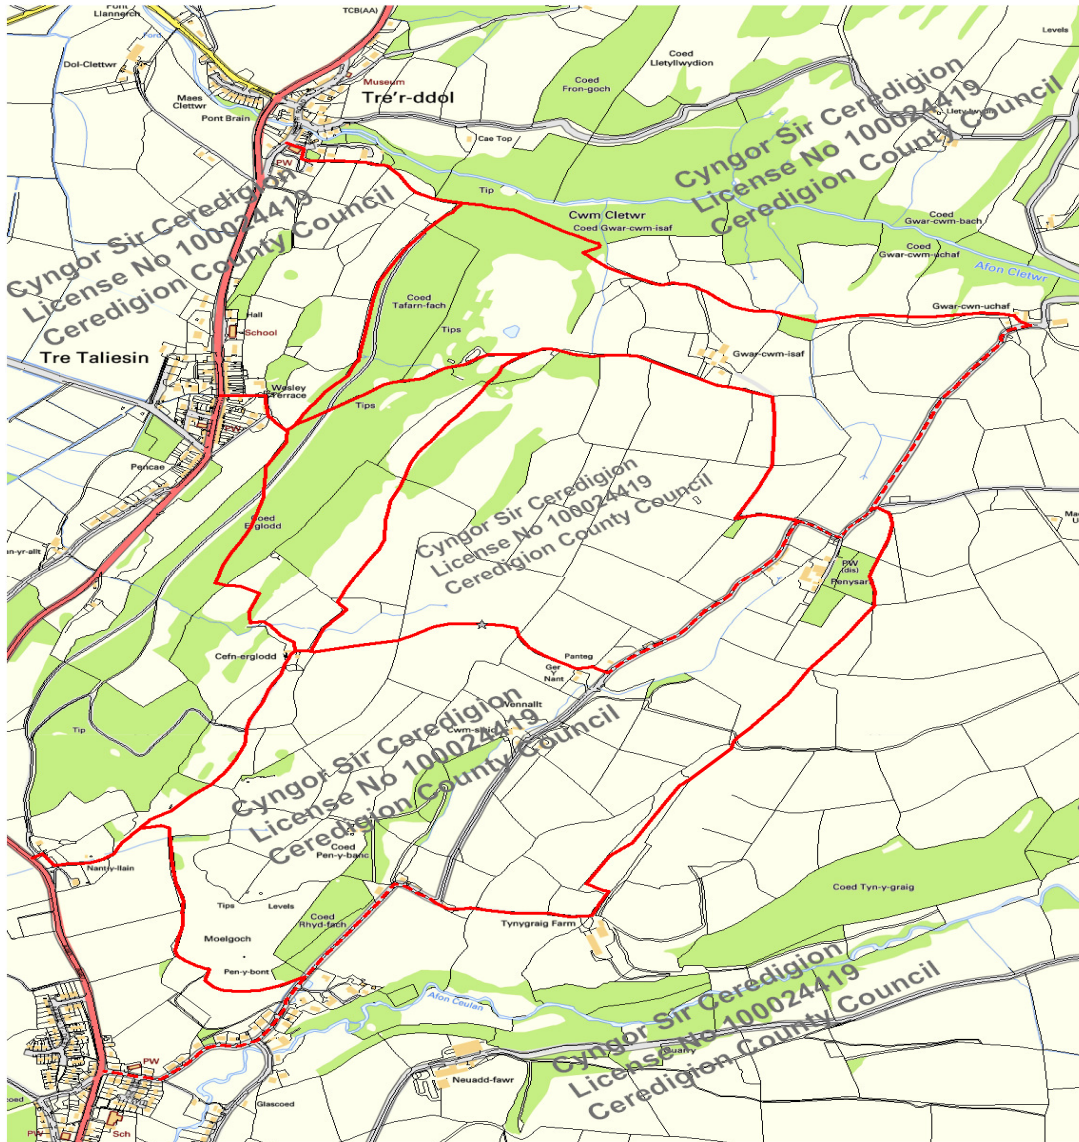

Tre - Taliesin, Tre'r - ddol, Talybont Taith Gylchol

Tre - Taliesin, Tre'r - ddol, Talybont Circular Walk

© Hawffraint y Goron a hawliau cronfa ddata 2011 Arolwg Ordnans 100024419. NID y Map Swyddogol yw'r map yma sy'n cyfleu lleoliad yr hawliau tramwy ac o'r henwydd mae'n bosib fod mân wallau yncddo
 © Crown copyright and database rights 2011 Ordnance Survey 100024419. This map indicating Public Rights of Way is NOT the Definitive Map and may be open to minor error.

Allwedd

Trywydd yn addas ar gyfer cerddwyr
 Cyswllt Hawl Tramwy Cyhoeddus
 Ffyrdd

Key

-  Route suitable for walkers
-  Public Right of Way (PROW)
-  Roads

Diogelwch ar lwybrau

- Arhoswch ar y llwybr a chadwch i ffwrdd o ymyl y clogwyni
- Dylech ddilyn y Cod Cefn Gwlad

Path Safety

- Stay on the path and keep away from cliff edges
- Please follow the Countryside Code