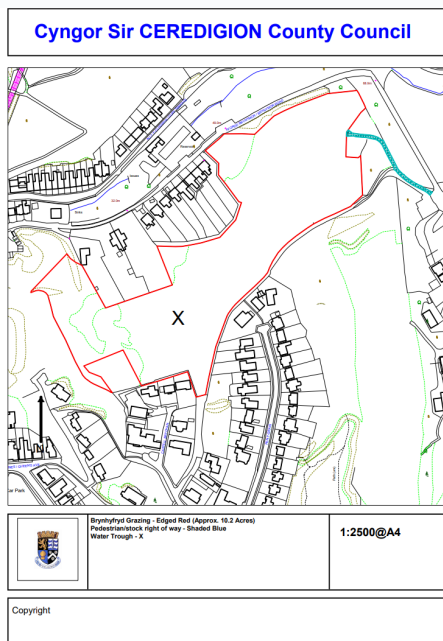

Cyngor Sir CEREDIGION County Council

TENDR Oddeutu 10 Erw Tir Pori Brynhafryd, Bryn y Môr Yn Aberystwyth

Gwahoddir tendrau i rentu'r tir am gyfnod o 11
mis

Yr Adain Ystadau/The Estates Section
Cyngor Sir CEREDIGION County Council
Neuadd Penmorfa,
Aberaeron
Ceredigion, SA46 0PA
Eboest/Email - estates@ceredigion.gov.uk

Disgrifiad

Mae cyfle ar gael i gyflwyno tendr anffurfiol am ddarn o dir pori sydd oddeutu 10 erw a leolwyd yn Aberystwyth. Bydd y tir i'w ddefnyddio o dan drwydded, am gyfnod o **11 mis**, o **05/05/25** i **04/04/26**. Rydym yn argymhell y dylech archwilio'r tir er mwyn addasu a yw'r tir yn addas ar gyfer y stoc y byddwch chi'n bwriadu eu rhoi yno.