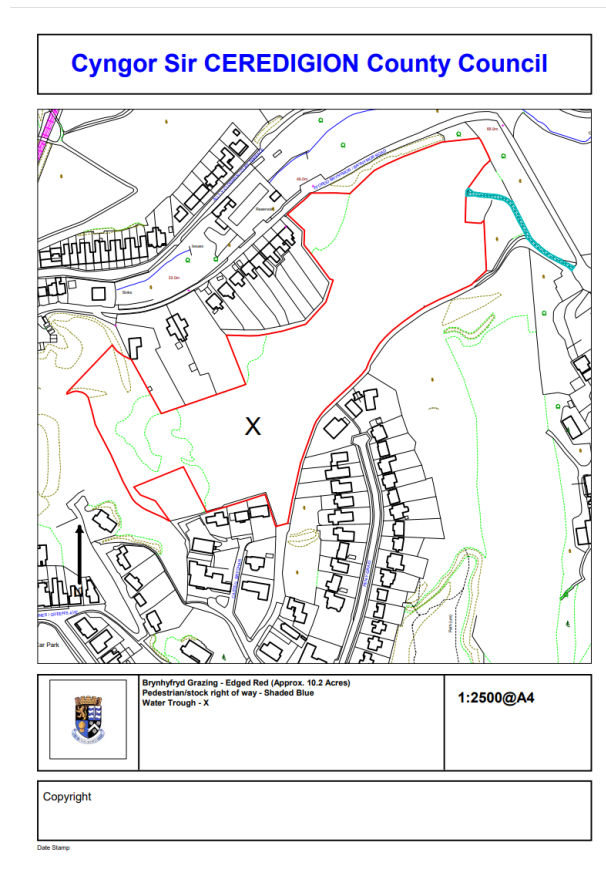

Disgrifiad

Mae cyfle ar gael i gyflwyno tendr anffurfiol am ddarn o dir pori sydd oddeutu 10 erw a leolwyd yn Aberystwyth. Bydd y tir i'w ddefnyddio o dan drwydded, am gyfnod o **11 mis**, o **05/05/25** i **04/04/26**. Rydym yn argymhell y dylech archwilio'r tir er mwyn addasu a yw'r tir yn addas ar gyfer y stoc y byddwch chi'n bwriadu eu rhoi yno.

Noder: Dylech gysylltu á'r Adain Ystadau am ddogfennau tendr a'u dychwelyd atom erbyn **12:00** o'r gloch canol dydd ar ddydd **Llun 28/04/25**

Gwasanaethau: Prif cyflenwad dwr (daliwr trwydded i'w drefnu)

Deiliadaeth: Trwydded

Awdurdod Lleol: Ceredigion

Mae'r holl ddimensiynau a chynlluniau'n rhai bras ac er gwybodaeth yn unig.

Rhybudd

1. Nid yw'r manylion yma'n rhan o unrhyw gynnig neu Cytundeb
2. Ni fydd Cyngor Sir Ceredigion yn gyfrifol am y datganiadau a nodir yn y manylion yma
3. ni ddylid dibynnu ar unrhyw un o'r datganiadau neu sylwadau yma fel datganiadau neu sylwadau ffeithiol.
4. Dylai unrhyw brynwr fodloni ei hun fod y datganiadau a nodwyd yn y manylion yma yn gywir ai peidio drwy archwilio'r tir/ eiddo dan sylw .