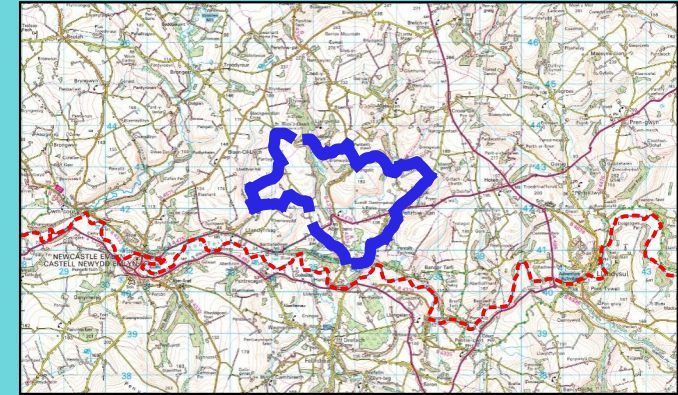

Cylchdaith Henllan Circular

Addas ar gyfer: Marchogwyr, Cerddwyr,
Beicwyr

Suitable for: Horseriders, Walkers,
Cyclists

Arwyneb: Ffordd, Trac, Porfa

Surface: Road, Track, Grass

Dodrefn: 15 gât

Furniture: 15 gates

Pellter: 14.5 km / 9 milltir

Distance: 14.5 km / 9 miles

Mapiau: OS Explorer 185
OS Landranger 145

Maps: OS Explorer 185
OS Landranger 145

Dilynwch Cod Cefn Gwlad bob amser.
Gwelwch
www.cyfoethnaturiolcymru.gov.uk