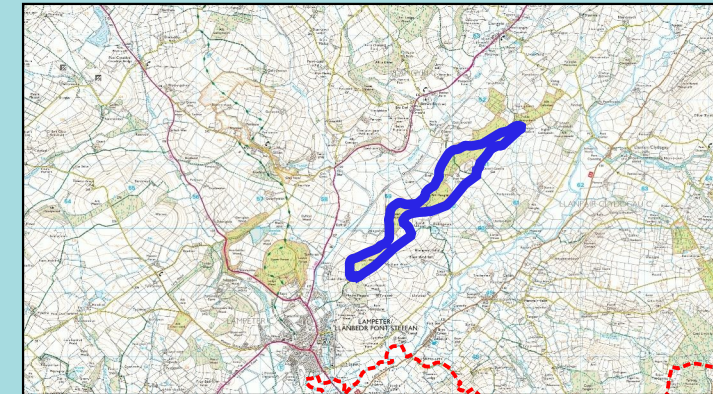

## Cylchdaith Alltgoch Circular

Addas ar gyfer: Marchogwyr, Cerddwyr,  
Beicwyr

Suitable for: Horseriders, Walkers,  
Cyclists

Arwyneb: Trac, Porfa

Surface: Track, Grass

Dodrefn: 10 gât

Furniture: 10 gates

Pellter: 8.8 km / 5.5 milltir

Distance: 8.8 km / 5.5 miles

Mapiau: OS Explorer 199  
OS Landranger 146

Maps: OS Explorer 199  
OS Landranger 146

Dilynwch Cod Cefn Gwlad bob amser.  
Gwelwch  
[www.cyfoethnaturiolcymru.gov.uk](http://www.cyfoethnaturiolcymru.gov.uk)